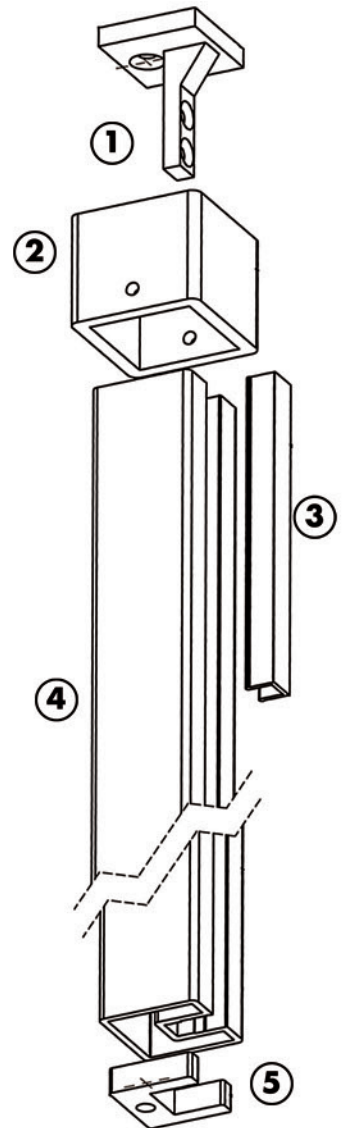

Simple U9 et U12