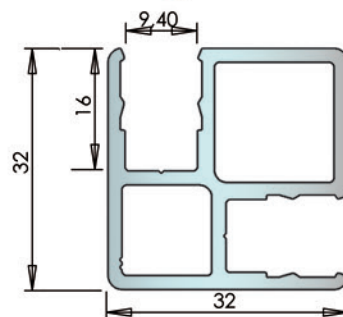

Angle U9

Echelle 1/1