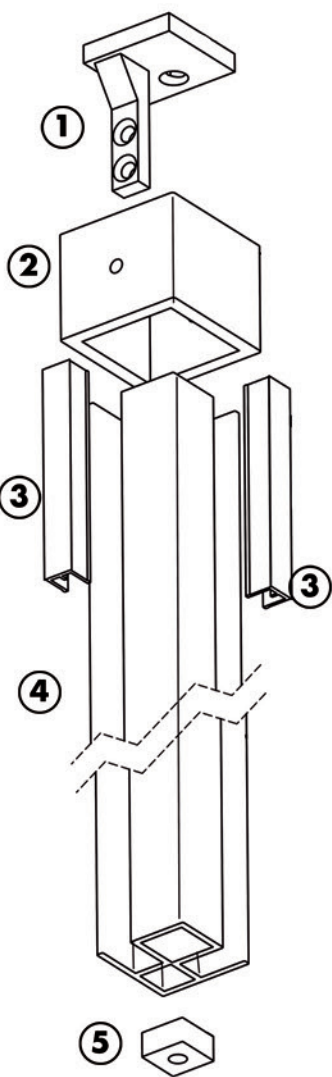

## KIT POTEAU

- Barre Long. 2800 mm
- Fixations sol/plafond
- Clip Long. 960 mm
- Bague de finition
- Accessoires de montage

Installation simple et rapide  
 Rigidifie parfaitement  
 S'ajuste avec les profils U9 et U12  
 Chromé brillant ou mat

## Angle U9

- 1 Fixation plafond
- 2 Bague
- 3 Clip
- 4 Poteau
- 5 Cale fixation au sol

**OPTION**  
 Manchon intérieur  
 si hauteur sup. à 2800 mm

*Design et tendance*  
*Fixation invisible*  
*Clip de finition*