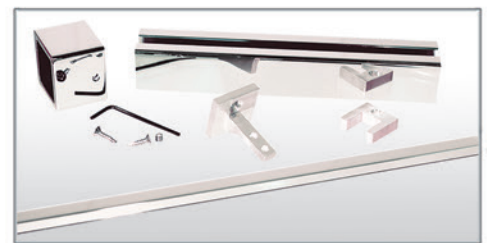

## POTEAU D'ANGLE

- Pose simple et rapide
- Design
- Fixation invisible
- Clip de finition

ALUMINIUM CHROMÉ

## KIT POTEAU

- Barre Long. 2800 mm
- Fixations sol/plafond
- Clip Long. 960 mm
- Bague de finition
- Accessoires de montage

Installation simple et rapide  
 Rigidifie parfaitement  
 S'ajuste avec les profils U9 et U12  
 Chromé brillant ou mat

## Angle U9

- 1 Fixation plafond
- 2 Bague
- 3 Clip
- 4 Poteau
- 5 Cale fixation au sol

**OPTION**  
 Manchon intérieur  
 si hauteur sup. à 2800 mm

*Design et tendance*  
*Fixation invisible*  
*Clip de finition*