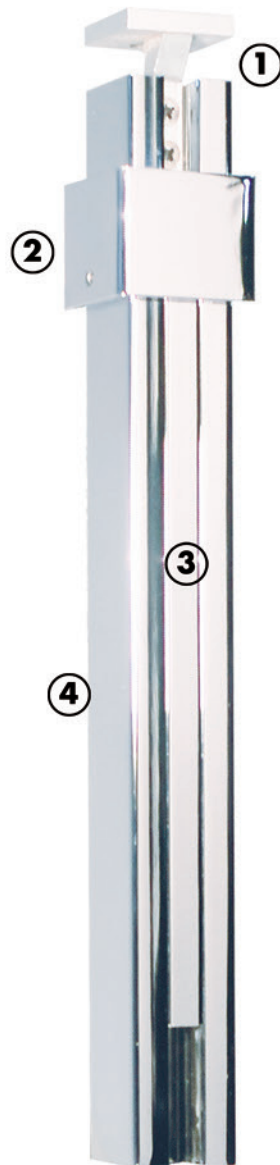

Simple U9 et U12