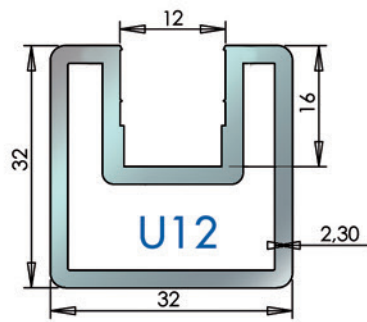

Simple U9 et U12