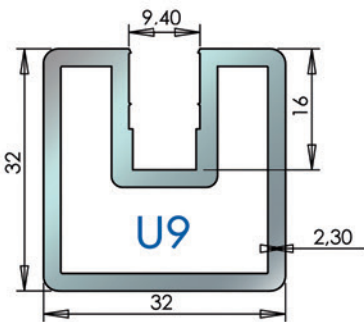

Simple U9 et U12