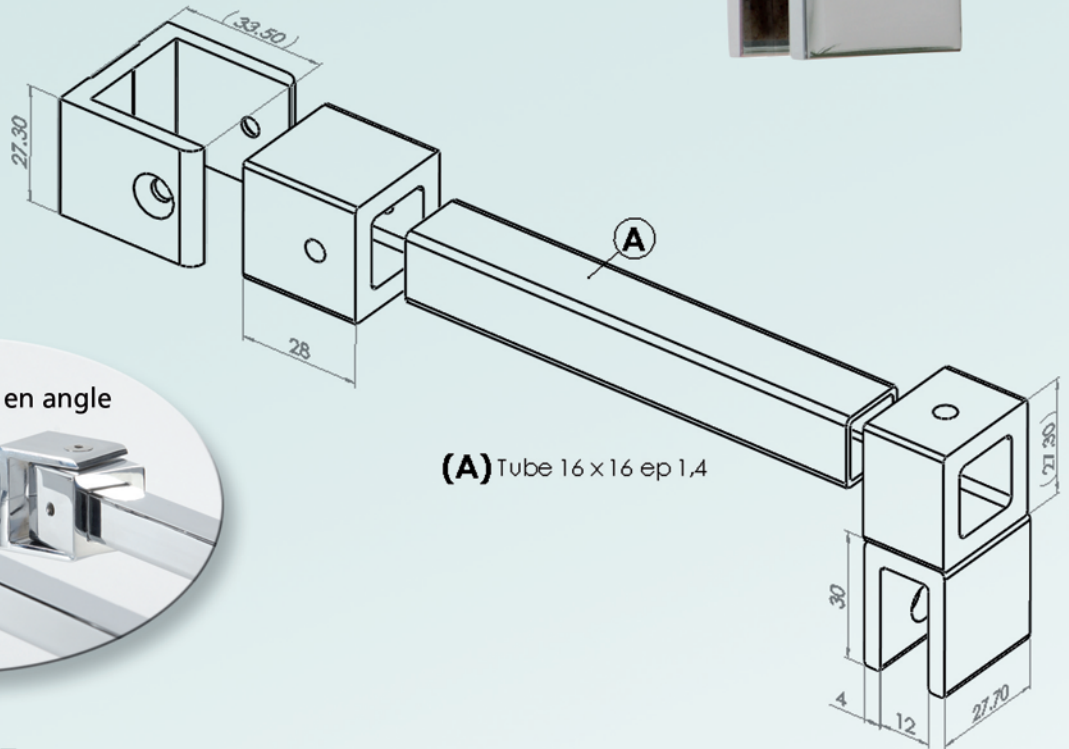

Design et tendance

NOUVEAU

RAIDISSEUR

ALUMINIUM CHROMÉ

**SPECIAL
SALLES DE BAINS**

POUR PARE-DOUCHES ET CABINES DE DOUCHES

UN RAIDISSEUR RÉGLABLE AUX
LIGNES MODERNES ET ÉPURÉES,
TRÈS SIMPLE A POSER

POSE DROITE OU ANGLE VARIABLE

CD
CLIPPER DIFFUSION

RAIDISSEUR

ALUMINIUM CHROMÉ

Angle variable

Il suffit de fixer le support
en position verticale,
et de retourner la pièce intérieure

(A) Tube 16 x 16 ep 1,4

• CHROMÉ BRILLANT OU MAT

Pour verre de 6, 8, 10 mm

• KIT STANDARD mur/verre

Barre 1m30 + 1 support mural
+ 1 pince réglable + 2 embouts
+ accessoires montage

• KITS mur/mur et verre/verre

• OU EN ÉLÉMENTS SÉPARÉS

- Barre 2m65 avec 4 embouts
- Ensemble support mural
- Ensemble pince réglable orientable