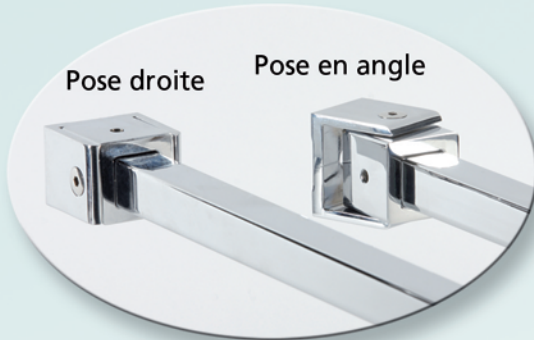

Design et tendance

NOUVEAU

RAIDISSEUR

ALUMINIUM CHROMÉ

**SPECIAL
SALLES DE BAINS**

POUR PARE-DOUCHES ET CABINES DE DOUCHES

UN RAIDISSEUR RÉGLABLE AUX
LIGNES MODERNES ET ÉPURÉES,
TRÈS SIMPLE A POSER

POSE DROITE OU ANGLE VARIABLE

CD
CLIPPER DIFFUSION

RAIDISSEUR

ALUMINIUM CHROMÉ

Angle variable

Il suffit de fixer le support
en position verticale,
et de retourner la pièce intérieure

(A) Tube 16 x 16 ep 1,4

• CHROMÉ BRILLANT OU MAT

Pour verre de 6, 8, 10 mm

• KIT STANDARD mur/verre

Barre 1m30 + 1 support mural
+ 1 pince réglable + 2 embouts
+ accessoires montage

• KITS mur/mur et verre/verre

• OU EN ÉLÉMENTS SÉPARÉS

- Barre 2m65 avec 4 embouts
- Ensemble support mural
- Ensemble pince réglable orientable