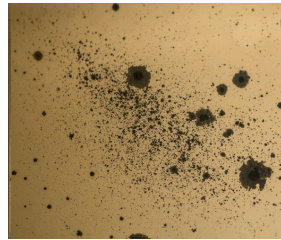

Miroirs vieillis artisanalement

Options :

- Fond gris/fond bronze
- Tâches gris/tâches bronze
- Miroir vieilli léger/vieilli standard/vieilli intense
- Epaisseurs : existe en 2-3-4-5-6-8 mm

Les miroirs vieillis artisanalement, apportent authenticité et cachet à une pièce. Ils s'intègrent tout aussi bien dans un environnement classique que dans un espace plus moderne