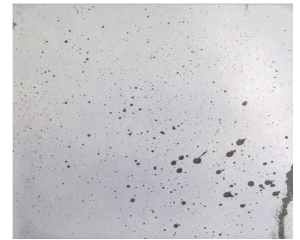

Miroirs vieillis artisanalement

Options :

- Fond gris/fond bronze
- Tâches gris/tâches bronze
- Miroir vieilli léger/vieilli standard/vieilli intense
- Epaisseurs : existe en 2-3-4-5-6-8 mm

Les miroirs vieillis artisanalement, apportent authenticité et cachet à une pièce. Ils s'intègrent tout aussi bien dans un environnement classique que dans un espace plus moderne